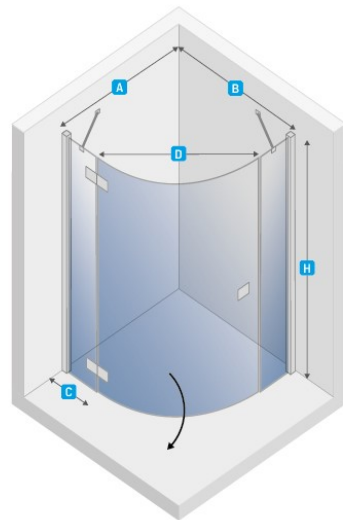

Mõõtude tabel

| Kood | Kirjeldus | Suurus | Klaas | A | B | C | D | H |
|---------|-----------------------|-----------|--------------------------|---------|---------|----|----|-----|
| SCHE001 | Dušinurk EMANUEL L | 90x90x190 | kirgas 8mm Active Shield | 88-89,5 | 88-89,5 | 43 | 62 | 190 |
| SCHE002 | Dušinurk EMANUEL R | 90x90x190 | kirgas 8mm Active Shield | 88-89,5 | 88-89,5 | 43 | 62 | 190 |