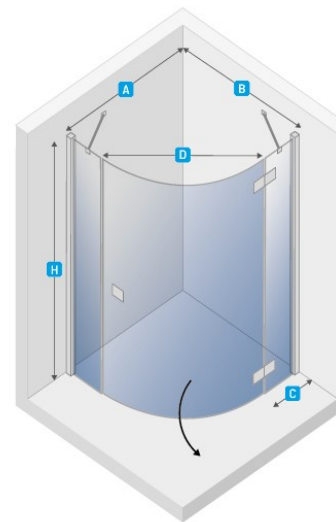

Mõõtude tabel

| Kood | Kirjeldus | Suurus | Klaas | A | B | C | D | H |
|---------|-----------------------|-----------|--------------------------|---------|---------|----|----|-----|
| SCHE001 | Dušinurk EMANUEL L | 90x90x190 | kirgas 8mm Active Shield | 88-89,5 | 88-89,5 | 43 | 62 | 190 |
| SCHE002 | Dušinurk EMANUEL R | 90x90x190 | kirgas 8mm Active Shield | 88-89,5 | 88-89,5 | 43 | 62 | 190 |