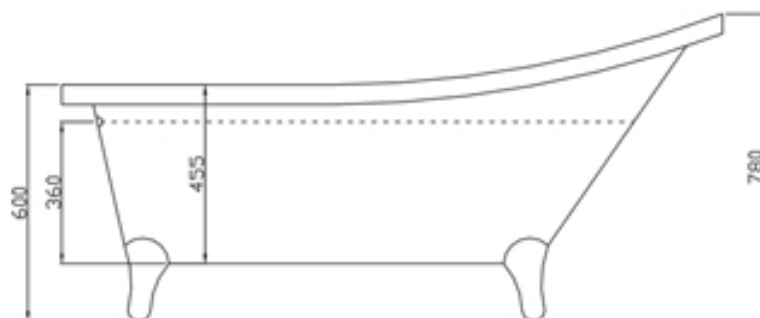

## VICTORIA

**A**

Soovituslik kanalisatsioon  
Den rekommenderade dränering  
Viemäriaukku  
Recommended drain  
Рекомендуем к канализации  
Leteicams notekūdeņi

**B**

Soovituslik segisti asukoht  
Rekommenderad placering av blandaren  
Ohjeellinen hana sijainti  
Recommended faucet place  
Рекомендован расположение смесителя  
Leteicamā vieta maisītāja