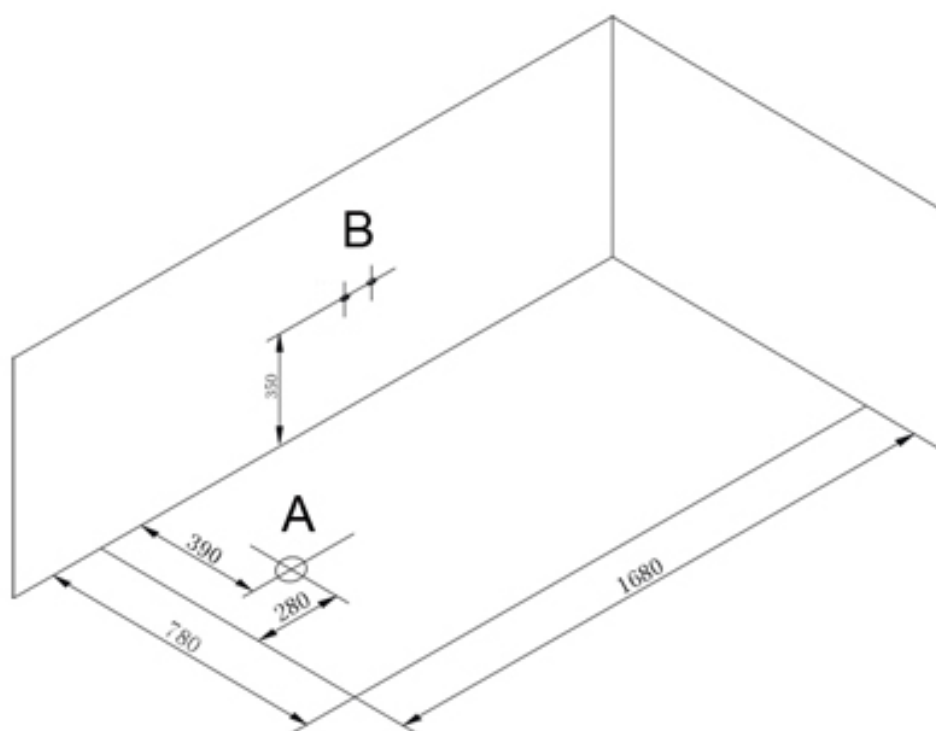

## VICTORIA

**A**

Soovituslik kanalisatsioon  
Den rekommenderade dränering  
Viemäriaukku  
Recommended drain  
Рекомендуем к канализации  
Leteicams notekūdeņi

**B**

Soovituslik segisti asukoht  
Rekommenderad placering av blandaren  
Ohjeellinen hana sijainti  
Recommended faucet place  
Рекомендован расположение смесителя  
Leteicamā vieta maisītāja